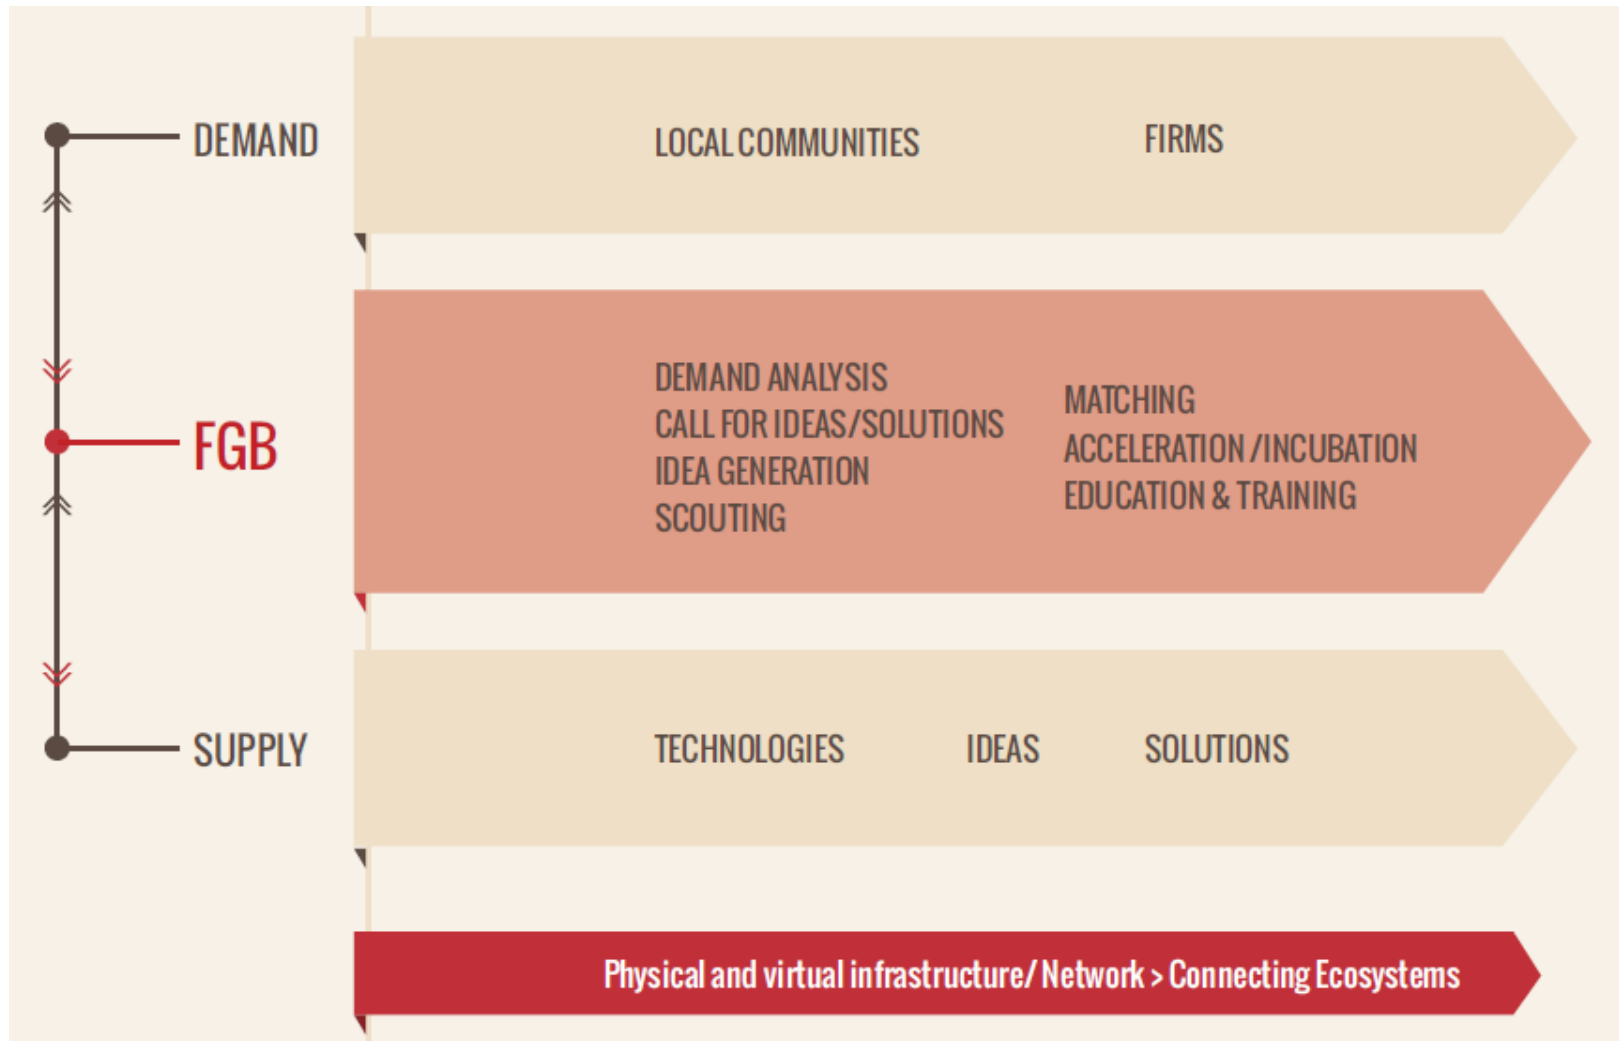

OPEN INNOVATION

Contaminazione, collaborazione integrata, ibridazione, valore condiviso

Un modello di riferimento per Europa 2020

La possibilità di co-creare cambiamenti strutturali con operazioni di sistema sul territorio

La capacità di connettere gli attori della "Quadrupla elica" Internazionalmente

PARTNER

Open Incet è una **partnership pubblico-privata** che coinvolge la Città di Torino e una serie di organizzazioni private locali e nazionali con competenze complementari.

FGB è un Think-and-Do-Tank europeo che opera dal 1971 nella promozione dello sviluppo economico, la coesione sociale, l'occupazione, l'innovazione, lo sviluppo urbano e rurale.

INNOVATION BROKER

INNOVATION LAB

Innovazione sociale

Sviluppo economico

Mercato del lavoro

Start Up / Impresa sociale

Impact Investing

SUPPORTO ALLE START-UP

Open Incet si concentra sulle fasi di vita delle start up meno servite da altri attori