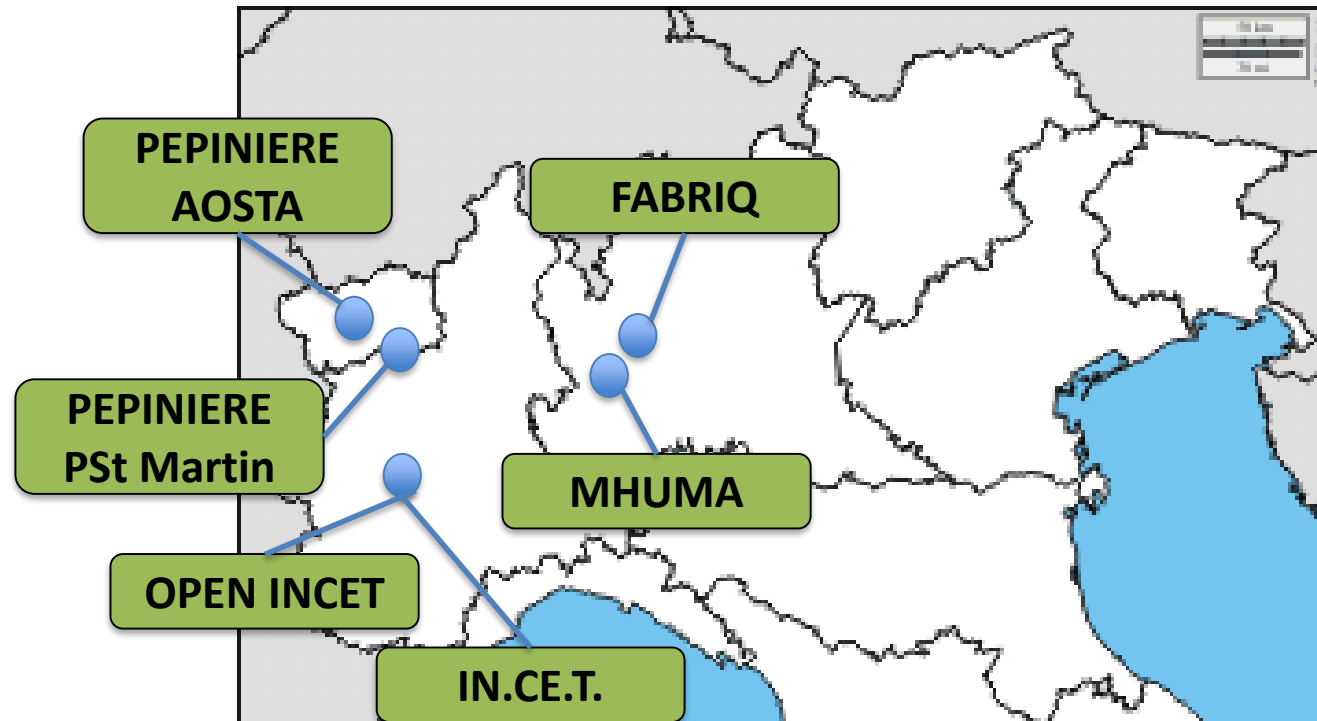

LABORATORI URBANI

Open Incet si inserisce in un **network** di “Laboratori urbani” gestiti da FGB