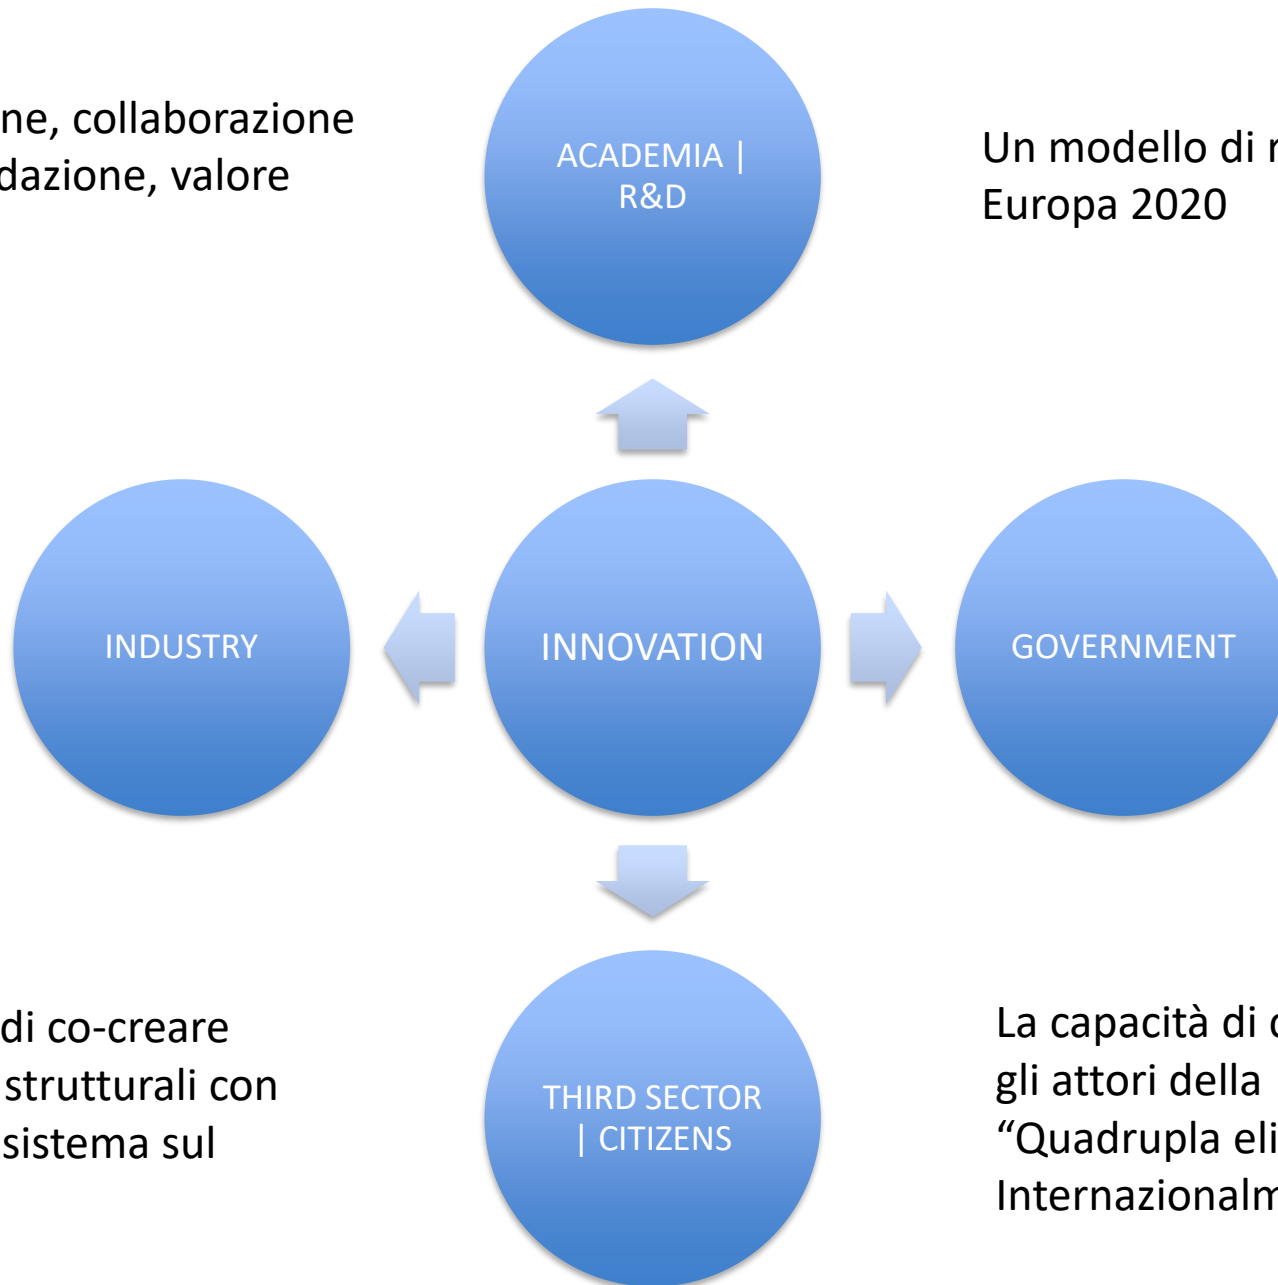

MISSIONE

Open Incet è il Centro di **Open Innovation** della città di Torino.

Open Incet è una piattaforma per l'incrocio tra domanda e offerta di innovazione, un ponte di collegamento tra ecosistemi per l'innovazione a livello internazionale, un centro per trasformare idee, ricerca e tecnologia in valore condiviso per il territorio e i suoi attori economici e sociali.

open incet

OBIETTIVI

Open Incet si propone di diventare un punto di intersezione tra realtà diverse, in cui sviluppare un linguaggio comune tra **pubblico e privato**, tra **innovatori e imprese**, con la finalità di aumentare il potenziale d'innovazione sociale e tecnologica del territorio e l'attrazione di investimenti nazionali ed internazionali nell'area torinese.

Gli obiettivi sottesi alle attività del Centro sono:

- ❑ **sensibilizzare il territorio** su temi di frontiera legati al mondo digitale e dell'innovazione sociale
- ❑ **generare idee e soluzioni innovative**, applicando approcci multidisciplinari, che sappiano favorire lo scambio e la contaminazione di saperi sociali, economici, tecnologici
- ❑ **accelerare lo sviluppo di idee** in progetti imprenditoriali innovativi e sostenibili
- ❑ **costruire comunità per l'innovazione**, favorendo l'incontro tra idee e tecnologie, tra imprenditori e investitori, tra start up e business partner
- ❑ **connettere ecosistemi** per l'innovazione, supportando la nascita, lo sviluppo e l'internazionalizzazione di cluster sull'innovazione

OPEN INNOVATION

Contaminazione, collaborazione integrata, ibridazione, valore condiviso

Un modello di riferimento per Europa 2020

La possibilità di co-creare cambiamenti strutturali con operazioni di sistema sul territorio